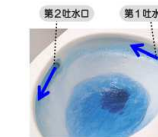

浄水器一体型水栓

水栓1本でシャワー、整流、浄水を使い分け。不純物などを除去し、ミネラルを含んだ水をお使いいただけます。

BATH

一日の疲れを癒すバスルーム

※イメージ画像

パネルcolor
オンダガタライト

バスルーム

くるりんボー排水口
渦のチカラでキレイにするお掃除カンタン排水口。

エコフルシャワー
最大48%の超節水でも、大粒で心地よいエコフルシャワー+壁付サーモ水栓。

ワイドフルミラー

クレイサーモフロア
汚れやすい床をキレイに。冷たい床も解決。

ストレートライン浴槽

浴槽内握りバー付。

浴室換気暖房乾燥機

SANITARY

パウダールーム

個性とセンスを感じる遊び心をプラス

洗面ボウル

シャワー水栓

TOILET

トイレ

毎日のことだから、お手入れも楽々

フチなし形状

ツイントルネード洗