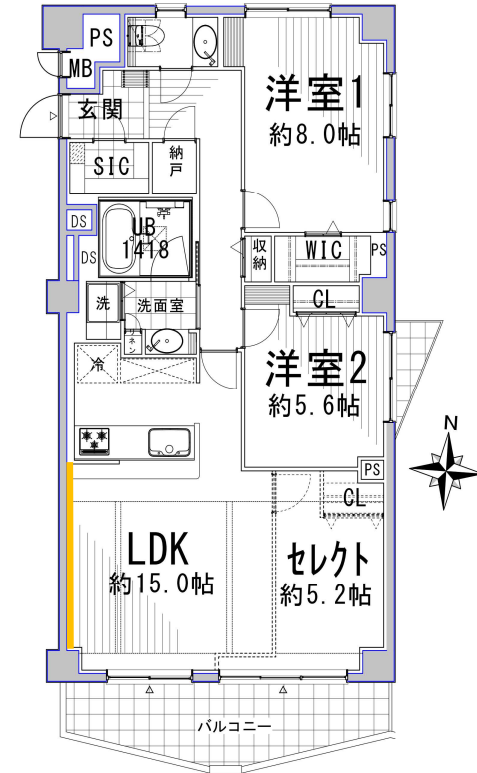

白をベースにしたシンプルな
高機能クロスに
アクセントクロスを部分的に
取り入れることで、
より洗練された空間に
仕上げています。

1.Standard cloth
2.Accent cloth (リビング)

KITCHEN

W2400

キッチン“家具”と考える。そんな方のためのキッチンです

※イメージ画像

キッチンI型

ベーシックなレイアウトでダイニングを広々使えます。