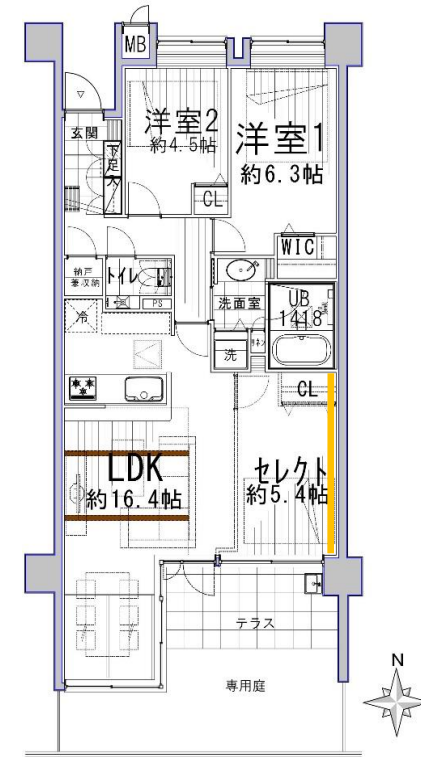

※イメージ画像は実際の仕様とは異なる場合がございます。図面と現況が異なる場合は現況優先とします。