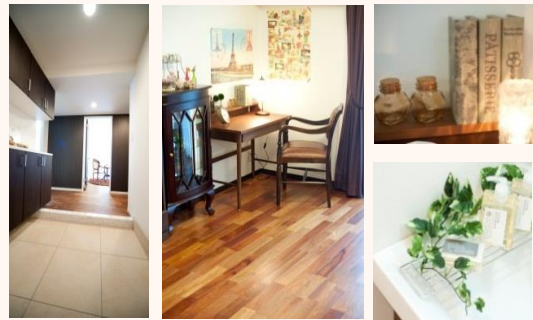

パレ西宮北口 [102号室] ◎専有面積/74.77㎡ ◎バルコニー面積/7.6㎡ ◎専用庭面積/6.9㎡

天然無垢材/自然素材のリノベーションマンション

Logmansion

Logmansion

新築を超えるインテリアクオリティで 蘇った高品質・高機能マンション

自然素材をふんだんに使用したデザインと
機能が融合・調和した温もりあふれる住まい。
それがログマンションです。
全室に天然無垢材フローリングを配し、
デザイン、間取り、仕様など、すべてにこだわった
「温もりにあふれた住まい」をご提供しています。