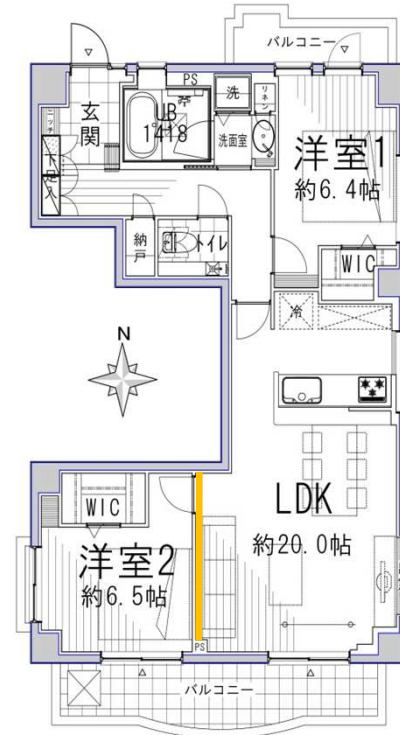

Livingroom door

Standard room door

LIGHTING 照明

省エネルギーのLED照明

ダウンライトにはLED照明を設置。
玄関・トイレは人感センサー付きで
消し忘れや点灯の手間を削減。
LED特有の粒感を低減した美しい発光面で、
しっかりした明るさをお届けします。

省エネで電気代がお得

ランプ寿命約20倍

玄関・トイレは人感センサー