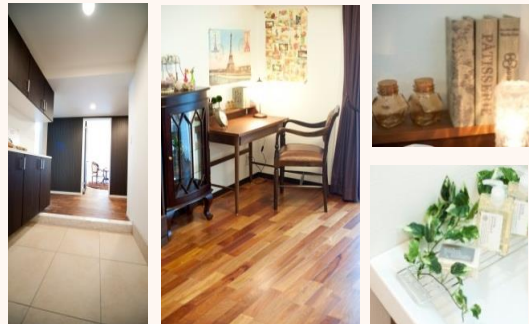

天然無垢材/自然素材のリノベーションマンション

Logmansion

Logmansion

新築を超えるインテリアクオリティで
蘇った高品質・高機能マンション

自然素材をふんだんに使用したデザインと
機能が融合・調和した温もりあふれる住まい。
それがログマンションです。
全室に天然無垢材フローリングを配し、
デザイン、間取り、仕様など、すべてにこだわった
「温もりにあふれた住まい」をご提供しています。